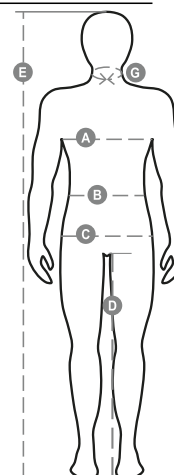

Guida alle taglie

International Sizes	XXS		XS		S		M		L		XL		XXL		3XL		4XL		5XL	
IT - DE	36	38	40	42	44	46	48	50	52	54	56	58	60	62	64	66	68	70	72	74
FR - ES	32	34	36	38	40	42	44	46	48	50	52	54	56	58	60	62	64	66	68	70
UK Top	29	30	31	33	34	36	38	39	41	42	44	46	47	48	50	52	53	55	56	58
UK Trousers	25	27	28	29	30	32	33	34	36	38	40	41	43	45	46	48	49	51	52	54
(G) - cm	37	37	38	38	39	39	40	40	41	41	42,5	42,5	44	44	45	45	46	46	47	47
(G) - in	14½	14½	15	15	15½	15½	15¾	15¾	16	16	16¾	16¾	17¼	17¼	17¾	17¾	18	18	18½	18½
(A) - cm	72	76	80	84	88	92	96	100	104	108	112	116	120	124	128	132	136	140	144	148
(A) - in	28	30	31	33	34	36	38	39	41	42	44	46	47	48	50	52	53	55	56	58
(B) - cm	64	68	72	74	76	80	84	88	92	96	100	104	108	112	116	120	124	128	132	136
(B) - in	25	27	28	29	30	32	33	34	36	38	40	41	43	45	46	48	49	51	52	54
(C) - cm	80	84	88	90	92	96	100	104	108	112	116	120	124	128	132	136	140	144	148	152
(C) - in	31	33	34	35	36	38	39	41	42	44	46	47	49	50	52	53	55	56	58	59
(D) - cm	82	82	84	84	85	85	86	86	87	87	88	88	88	88	88	88	89	89	89	89
(D) - in	32	32	33	33	33	33	33	33	34	34	34	34	34	34	34	34	35	35	35	35
(E) - cm	170/181				175/187				175/189											
(E) - in	67/71				69/73				69/75