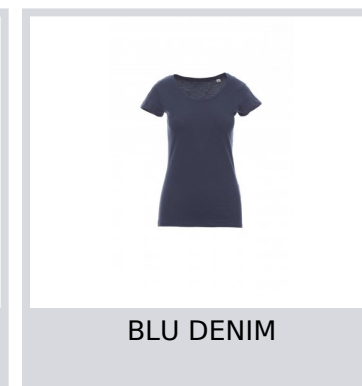

PARTY LADY

000998-0313

T-shirt sfiancata da donna manica corta con girocollo ampio, colletto basso misto spandex da 1.0 cm, spalle con cucitura doppia interna, maniche finite con fine rivolto a taglio vivo, cucita lateralmente. Neutra senza etichetta

Composizione: 100% COTONE

Aspetto: JERSEY EFFETTO FIAMMATO

Peso: 91 GR/MQ

Taglie: XS-S-M-L-XL

Imballo: 5/100

MADE IN: MADE IN BANGLADESH

HS CODE: 61091000

Colori

Istruzioni di lavaggio

Certificazioni

Guida alle taglie

International Sizes	XS		S		M		L		XL		XXL		3XL	
IT	34	36	38	40	42	44	46	48	50	52	54	56	58	60
FR - ES	30	32	34	36	38	40	42	44	46	48	50	52	54	56
DE	28	30	32	34	36	38	40	42	44	46	48	50	52	54
UK	2	4	6	8	10	12	14	16	18	20	22	24	26	28
(G) - cm	36	36	37	37	38,5	38,5	39,5	39,5	41	41	42	42	43	43
(G) - in	14	14	14½	14½	15	15	15½	15½	16	16	16½	16½	17	17
(A) - cm	72	76	80	84	88	92	96	100	104	108	112	116	120	124
(A) - in	28	30	31	33	35	36	37	39	41	42	44	45	47	48
(B) - cm	54	58	62	66	70	74	76	80	84	88	92	96	100	104
(B) - in	21	23	24	26	27	29	30	31	33	35	36	38	39	41
(C) - cm	80	84	88	92	96	100	104	108	112	116	120	124	128	132
(C) - in	31	33	35	36	38	39	41	42	44	45	47	48	50	51
(D) - cm	81	81	82	82	82	82	83	83	83	84	84	84	85	85
(D) - in	32	32	32	32	32	32	32	32	33	33	33	33	34	34
(E) - cm	160/175						168/185							
(E) - in	63/69						66/73