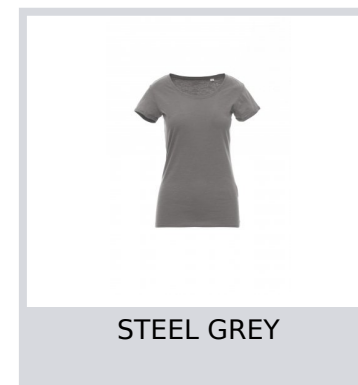

PARTY LADY

000998-0313

T-shirt sfiancata da donna manica corta con girocollo ampio, colletto basso misto spandex da 1.0 cm, spalle con cucitura doppia interna, maniche finite con fine rivolto a taglio vivo, cucita lateralmente. Neutra senza etichetta

Composizione: 100% COTONE

Aspetto: JERSEY EFFETTO FIAMMATO

Peso: 91 GR/MQ

Taglie: XS-S-M-L-XL

Imballo: 5/100

MADE IN: MADE IN BANGLADESH

HS CODE: 61091000

Colori

Istruzioni di lavaggio

Certificazioni

Guida alle taglie

International Sizes	XS		S		M		L		XL		XXL		3XL	
IT	34	36	38	40	42	44	46	48	50	52	54	56	58	60
FR - ES	30	32	34	36	38	40	42	44	46	48	50	52	54	56
DE	28	30	32	34	36	38	40	42	44	46	48	50	52	54
UK	2	4	6	8	10	12	14	16	18	20	22	24	26	28
(G) - cm	36	36	37	37	38,5	38,5	39,5	39,5	41	41	42	42	43	43
(G) - in	14	14	14½	14½	15	15	15½	15½	16	16	16½	16½	17	17
(A) - cm	72	76	80	84	88	92	96	100	104	108	112	116	120	124
(A) - in	28	30	31	33	35	36	37	39	41	42	44	45	47	48
(B) - cm	54	58	62	66	70	74	76	80	84	88	92	96	100	104
(B) - in	21	23	24	26	27	29	30	31	33	35	36	38	39	41
(C) - cm	80	84	88	92	96	100	104	108	112	116	120	124	128	132
(C) - in	31	33	35	36	38	39	41	42	44	45	47	48	50	51
(D) - cm	81	81	82	82	82	82	83	83	83	84	84	84	85	85
(D) - in	32	32	32	32	32	32	32	32	33	33	33	33	34	34
(E) - cm	160/175						168/185							
(E) - in	63/69						66/73