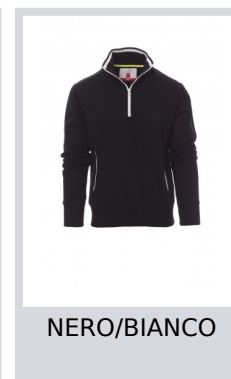

RIO

000013-0001

Felpe da uomo, mezza zip in plastica in colore a contrasto, cursore in metallo, profilo a contrasto nel colletto e alle tasche laterali. Manica a giro, collo, polsini e vita in costina elasticizzata, cuciture rinforzate.

Composizione: 70% COTONE + 30% POLIESTERE

Aspetto: GARZATA

Peso: 300 GR/MQ

Taglie: XS-S-M-L-XL-XXL-3XL-4XL-5XL

Imballo: 5/20

MADE IN: MADE IN PAKISTAN

HS CODE: 61102091

Colori

Guida alle taglie

International Sizes	XXS		XS		S		M		L		XL		XXL		3XL		4XL		5XL	
IT - DE	36	38	40	42	44	46	48	50	52	54	56	58	60	62	64	66	68	70	72	74
FR - ES	32	34	36	38	40	42	44	46	48	50	52	54	56	58	60	62	64	66	68	70
UK Top	29	30	31	33	34	36	38	39	41	42	44	46	47	48	50	52	53	55	56	58
UK Trousers	25	27	28	29	30	32	33	34	36	38	40	41	43	45	46	48	49	51	52	54
(G) - cm	37	37	38	38	39	39	40	40	41	41	42,5	42,5	44	44	45	45	46	46	47	47
(G) - in	14½	14½	15	15	15½	15½	15¾	15¾	16	16	16¾	16¾	17¼	17¼	17¾	17¾	18	18	18½	18½
(A) - cm	72	76	80	84	88	92	96	100	104	108	112	116	120	124	128	132	136	140	144	148
(A) - in	28	30	31	33	34	36	38	39	41	42	44	46	47	48	50	52	53	55	56	58
(B) - cm	64	68	72	74	76	80	84	88	92	96	100	104	108	112	116	120	124	128	132	136
(B) - in	25	27	28	29	30	32	33	34	36	38	40	41	43	45	46	48	49	51	52	54
(C) - cm	80	84	88	90	92	96	100	104	108	112	116	120	124	128	132	136	140	144	148	152
(C) - in	31	33	34	35	36	38	39	41	42	44	46	47	49	50	52	53	55	56	58	59
(D) - cm	82	82	84	84	85	85	86	86	87	87	88	88	88	88	88	88	89	89	89	89
(D) - in	32	32	33	33	33	33	33	33	34	34	34	34	34	34	34	34	35	35	35	35
(E) - cm	170/181				175/187				175/189											
(E) - in	67/71				69/73				69/75											

Istruzioni di lavaggio

Certificazioni