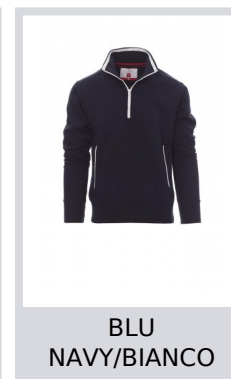

RIO

000013-0001

Felpe da uomo, mezza zip in plastica in colore a contrasto, cursore in metallo, profilo a contrasto nel colletto e alle tasche laterali. Manica a giro, collo, polsini e vita in costina elasticizzata, cuciture rinforzate.

Composizione: 70% COTONE + 30% POLIESTERE

Aspetto: GARZATA

Peso: 300 GR/MQ

Taglie: XS-S-M-L-XL-XXL-3XL-4XL-5XL

Imballo: 5/20

MADE IN: MADE IN PAKISTAN

HS CODE: 61102091

Colori

Guida alle taglie

International Sizes	XXS		XS		S		M		L		XL		XXL		3XL		4XL		5XL	
IT - DE	36	38	40	42	44	46	48	50	52	54	56	58	60	62	64	66	68	70	72	74
FR - ES	32	34	36	38	40	42	44	46	48	50	52	54	56	58	60	62	64	66	68	70
UK Top	29	30	31	33	34	36	38	39	41	42	44	46	47	48	50	52	53	55	56	58
UK Trousers	25	27	28	29	30	32	33	34	36	38	40	41	43	45	46	48	49	51	52	54
(G) - cm	37	37	38	38	39	39	40	40	41	41	42,5	42,5	44	44	45	45	46	46	47	47
(G) - in	14½	14½	15	15	15½	15½	15¾	15¾	16	16	16¾	16¾	17¼	17¼	17¾	17¾	18	18	18½	18½
(A) - cm	72	76	80	84	88	92	96	100	104	108	112	116	120	124	128	132	136	140	144	148
(A) - in	28	30	31	33	34	36	38	39	41	42	44	46	47	48	50	52	53	55	56	58
(B) - cm	64	68	72	74	76	80	84	88	92	96	100	104	108	112	116	120	124	128	132	136
(B) - in	25	27	28	29	30	32	33	34	36	38	40	41	43	45	46	48	49	51	52	54
(C) - cm	80	84	88	90	92	96	100	104	108	112	116	120	124	128	132	136	140	144	148	152
(C) - in	31	33	34	35	36	38	39	41	42	44	46	47	49	50	52	53	55	56	58	59
(D) - cm	82	82	84	84	85	85	86	86	87	87	88	88	88	88	88	88	89	89	89	89
(D) - in	32	32	33	33	33	33	33	33	34	34	34	34	34	34	34	34	35	35	35	35
(E) - cm	170/181				175/187				175/189											
(E) - in	67/71				69/73				69/75											

Istruzioni di lavaggio

Certificazioni