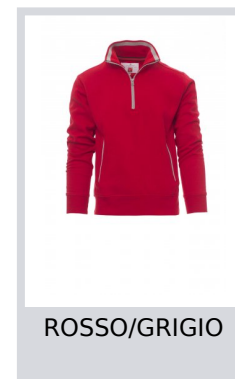

RIO

000013-0001

Felpe da uomo, mezza zip in plastica in colore a contrasto, cursore in metallo, profilo a contrasto nel colletto e alle tasche laterali. Manica a giro, collo, polsini e vita in costina elasticizzata, cuciture rinforzate.

Composizione: 70% COTONE + 30% POLIESTERE

Aspetto: GARZATA

Peso: 300 GR/MQ

Taglie: XS-S-M-L-XL-XXL-3XL-4XL-5XL

Imballo: 5/20

MADE IN: MADE IN PAKISTAN

HS CODE: 61102091

Colori

Guida alle taglie

International Sizes	XXS		XS		S		M		L		XL		XXL		3XL		4XL		5XL	
IT - DE	36	38	40	42	44	46	48	50	52	54	56	58	60	62	64	66	68	70	72	74
FR - ES	32	34	36	38	40	42	44	46	48	50	52	54	56	58	60	62	64	66	68	70
UK Top	29	30	31	33	34	36	38	39	41	42	44	46	47	48	50	52	53	55	56	58
UK Trousers	25	27	28	29	30	32	33	34	36	38	40	41	43	45	46	48	49	51	52	54
(G) - cm	37	37	38	38	39	39	40	40	41	41	42,5	42,5	44	44	45	45	46	46	47	47
(G) - in	14½	14½	15	15	15½	15½	15¾	15¾	16	16	16¾	16¾	17¼	17¼	17¾	17¾	18	18	18½	18½
(A) - cm	72	76	80	84	88	92	96	100	104	108	112	116	120	124	128	132	136	140	144	148
(A) - in	28	30	31	33	34	36	38	39	41	42	44	46	47	48	50	52	53	55	56	58
(B) - cm	64	68	72	74	76	80	84	88	92	96	100	104	108	112	116	120	124	128	132	136
(B) - in	25	27	28	29	30	32	33	34	36	38	40	41	43	45	46	48	49	51	52	54
(C) - cm	80	84	88	90	92	96	100	104	108	112	116	120	124	128	132	136	140	144	148	152
(C) - in	31	33	34	35	36	38	39	41	42	44	46	47	49	50	52	53	55	56	58	59
(D) - cm	82	82	84	84	85	85	86	86	87	87	88	88	88	88	88	88	89	89	89	89
(D) - in	32	32	33	33	33	33	33	33	34	34	34	34	34	34	34	34	35	35	35	35
(E) - cm	170/181				175/187				175/189											
(E) - in	67/71				69/73				69/75											

Istruzioni di lavaggio

Certificazioni