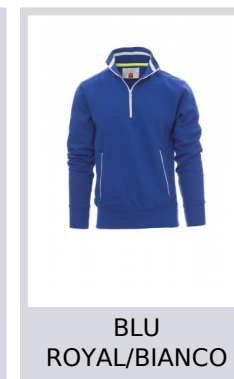

RIO

000013-0001

Felpe da uomo, mezza zip in plastica in colore a contrasto, cursore in metallo, profilo a contrasto nel colletto e alle tasche laterali. Manica a giro, collo, polsini e vita in costina elasticizzata, cuciture rinforzate.

Composizione: 70% COTONE + 30% POLIESTERE

Aspetto: GARZATA

Peso: 300 GR/MQ

Taglie: XS-S-M-L-XL-XXL-3XL-4XL-5XL

Imballo: 5/20

MADE IN: MADE IN PAKISTAN

HS CODE: 61102091

Colori

Guida alle taglie

International Sizes	XXS		XS		S		M		L		XL		XXL		3XL		4XL		5XL	
IT - DE	36	38	40	42	44	46	48	50	52	54	56	58	60	62	64	66	68	70	72	74
FR - ES	32	34	36	38	40	42	44	46	48	50	52	54	56	58	60	62	64	66	68	70
UK Top	29	30	31	33	34	36	38	39	41	42	44	46	47	48	50	52	53	55	56	58
UK Trousers	25	27	28	29	30	32	33	34	36	38	40	41	43	45	46	48	49	51	52	54
(G) - cm	37	37	38	38	39	39	40	40	41	41	42,5	42,5	44	44	45	45	46	46	47	47
(G) - in	14½	14½	15	15	15½	15½	15¾	15¾	16	16	16¾	16¾	17¼	17¼	17¾	17¾	18	18	18½	18½
(A) - cm	72	76	80	84	88	92	96	100	104	108	112	116	120	124	128	132	136	140	144	148
(A) - in	28	30	31	33	34	36	38	39	41	42	44	46	47	48	50	52	53	55	56	58
(B) - cm	64	68	72	74	76	80	84	88	92	96	100	104	108	112	116	120	124	128	132	136
(B) - in	25	27	28	29	30	32	33	34	36	38	40	41	43	45	46	48	49	51	52	54
(C) - cm	80	84	88	90	92	96	100	104	108	112	116	120	124	128	132	136	140	144	148	152
(C) - in	31	33	34	35	36	38	39	41	42	44	46	47	49	50	52	53	55	56	58	59
(D) - cm	82	82	84	84	85	85	86	86	87	87	88	88	88	88	88	88	89	89	89	89
(D) - in	32	32	33	33	33	33	33	33	34	34	34	34	34	34	34	34	35	35	35	35
(E) - cm	170/181				175/187				175/189											
(E) - in	67/71				69/73				69/75											

Istruzioni di lavaggio

Certificazioni