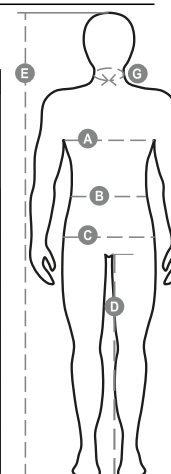

ESCAPE

000872-0051

Giubbino da uomo, maniche staccabili, zip 8 mm in plastica con cursore in metallo, cappuccio richiudibile nel colletto, elastico e stringi polsi, due ampie tasche frontali LOCK SYSTEM, due tasche laterali, porta smartphone al petto. Interno: imbottito, zip per agevolare stampe e ricami.

Composizione: 100% POLIESTERE

Aspetto: PONGEE RIPSTOP 240T

Peso: 200 GR/MQ

Taglie: XXS-XS-S-M-L-XL-XXL-3XL-4XL-5XL

Imballo: 1/5

MADE IN: MADE IN CHINA

HS CODE: 62014090

Colori

Istruzioni di lavaggio

Certificazioni

Guida alle taglie

International Sizes	XXS		XS		S		M		L		XL		XXL		3XL		4XL		5XL	
IT - DE	36	38	40	42	44	46	48	50	52	54	56	58	60	62	64	66	68	70	72	74
FR - ES	32	34	36	38	40	42	44	46	48	50	52	54	56	58	60	62	64	66	68	70
UK Top	29	30	31	33	34	36	38	39	41	42	44	46	47	48	50	52	53	55	56	58
UK Trousers	25	27	28	29	30	32	33	34	36	38	40	41	43	45	46	48	49	51	52	54
(G) - cm	37	37	38	38	39	39	40	40	41	41	42,5	42,5	44	44	45	45	46	46	47	47
(G) - in	14½	14½	15	15	15½	15½	15¾	15¾	16	16	16¾	16¾	17¼	17¼	17¾	17¾	18	18	18½	18½
(A) - cm	72	76	80	84	88	92	96	100	104	108	112	116	120	124	128	132	136	140	144	148
(A) - in	28	30	31	33	34	36	38	39	41	42	44	46	47	48	50	52	53	55	56	58
(B) - cm	64	68	72	74	76	80	84	88	92	96	100	104	108	112	116	120	124	128	132	136
(B) - in	25	27	28	29	30	32	33	34	36	38	40	41	43	45	46	48	49	51	52	54
(C) - cm	80	84	88	90	92	96	100	104	108	112	116	120	124	128	132	136	140	144	148	152
(C) - in	31	33	34	35	36	38	39	41	42	44	46	47	49	50	52	53	55	56	58	59
(D) - cm	82	82	84	84	85	85	86	86	87	87	88	88	88	88	88	88	89	89	89	89
(D) - in	32	32	33	33	33	33	33	33	34	34	34	34	34	34	34	34	35	35	35	35
(E) - cm	170/181				175/187				175/189											
(E) - in	67/71				69/73				69/75											