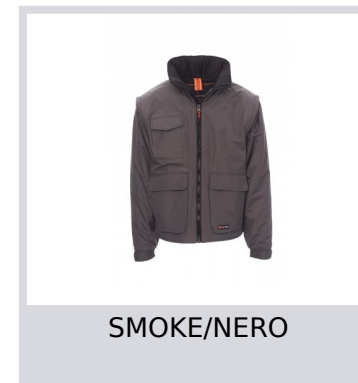

ESCAPE

000872-0051

Giubbino da uomo, maniche staccabili, zip 8 mm in plastica con cursore in metallo, cappuccio richiudibile nel colletto, elastico e stringi polsi, due ampie tasche frontali LOCK SYSTEM, due tasche laterali, porta smartphone al petto. Interno: imbottito, zip per agevolare stampe e ricami.

Composizione: 100% POLIESTERE

Aspetto: PONGEE RIPSTOP 240T

Peso: 200 GR/MQ

Taglie: XXS-XS-S-M-L-XL-XXL-3XL-4XL-5XL

Imballo: 1/5

MADE IN: MADE IN CHINA

HS CODE: 62014090

Colori