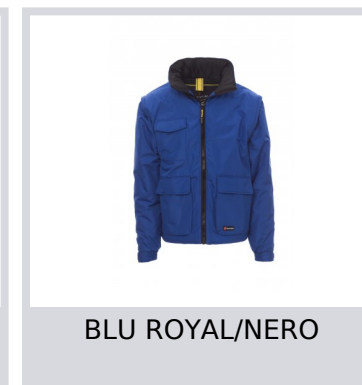

ESCAPE

000872-0051

Giubbino da uomo, maniche staccabili, zip 8 mm in plastica con cursore in metallo, cappuccio richiudibile nel colletto, elastico e stringi polsi, due ampie tasche frontali LOCK SYSTEM, due tasche laterali, porta smartphone al petto. Interno: imbottito, zip per agevolare stampe e ricami.

Composizione: 100% POLIESTERE

Aspetto: PONGEE RIPSTOP 240T

Peso: 200 GR/MQ

Taglie: XXS-XS-S-M-L-XL-XXL-3XL-4XL-5XL

Imballo: 1/5

MADE IN: MADE IN CHINA

HS CODE: 62014090

Colori