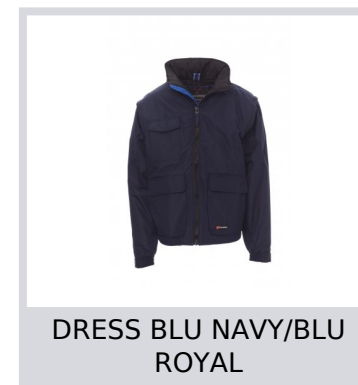

ESCAPE

000872-0051

Giubbino da uomo, maniche staccabili, zip 8 mm in plastica con cursore in metallo, cappuccio richiudibile nel colletto, elastico e stringi polsi, due ampie tasche frontali LOCK SYSTEM, due tasche laterali, porta smartphone al petto. Interno: imbottito, zip per agevolare stampe e ricami.

Composizione: 100% POLIESTERE

Aspetto: PONGEE RIPSTOP 240T

Peso: 200 GR/MQ

Taglie: XXS-XS-S-M-L-XL-XXL-3XL-4XL-5XL

Imballo: 1/5

MADE IN: MADE IN CHINA

HS CODE: 62014090

Colori