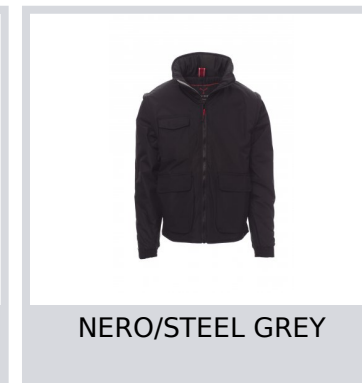

ESCAPE

000872-0051

Giubbino da uomo, maniche staccabili, zip 8 mm in plastica con cursore in metallo, cappuccio richiudibile nel colletto, elastico e stringi polsi, due ampie tasche frontali LOCK SYSTEM, due tasche laterali, porta smartphone al petto. Interno: imbottito, zip per agevolare stampe e ricami.

Composizione: 100% POLIESTERE

Aspetto: PONGEE RIPSTOP 240T

Peso: 200 GR/MQ

Taglie: XXS-XS-S-M-L-XL-XXL-3XL-4XL-5XL

Imballo: 1/5

MADE IN: MADE IN CHINA

HS CODE: 62014090

Colori