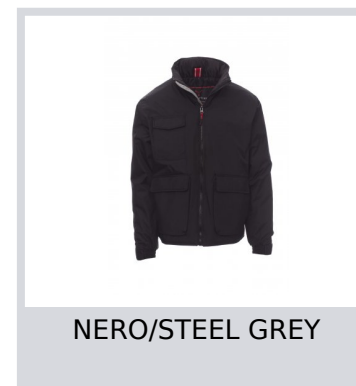

RENEGADE

000871-0051

Giubbino unisex, zip 8mm in plastica con cursore in metallo, cappuccio richiudibile nel colletto, elastico e stringi polsi, due ampie tasche frontali LOCK-SYSTEM, due tasche laterali, porta cellulare al petto. Interno: imbottito, zip per agevolare stampe e ricami.

Composizione: 100% POLIESTERE

Aspetto: PONGEE RIPSTOP 240T

Peso: 200 GR/MQ

Taglie: XXS-XS-S-M-L-XL-XXL-3XL-4XL-5XL

Imballo: 1/5

MADE IN: MADE IN CHINA

HS CODE: 62014090

Colori

Istruzioni di lavaggio

Certificazioni

CE I CAT

Guida alle taglie

International Sizes	XXS		XS		S		M		L		XL		XXL		3XL		4XL		5XL	
IT - DE	36	38	40	42	44	46	48	50	52	54	56	58	60	62	64	66	68	70	72	74
FR - ES	32	34	36	38	40	42	44	46	48	50	52	54	56	58	60	62	64	66	68	70
UK Top	29	30	31	33	34	36	38	39	41	42	44	46	47	48	50	52	53	55	56	58
UK Trousers	25	27	28	29	30	32	33	34	36	38	40	41	43	45	46	48	49	51	52	54
(G) - cm	37	37	38	38	39	39	40	40	41	41	42,5	42,5	44	44	45	45	46	46	47	47
(G) - in	14½	14½	15	15	15½	15½	15¾	15¾	16	16	16¾	16¾	17¼	17¼	17¾	17¾	18	18	18½	18½
(A) - cm	72	76	80	84	88	92	96	100	104	108	112	116	120	124	128	132	136	140	144	148
(A) - in	28	30	31	33	34	36	38	39	41	42	44	46	47	48	50	52	53	55	56	58
(B) - cm	64	68	72	74	76	80	84	88	92	96	100	104	108	112	116	120	124	128	132	136
(B) - in	25	27	28	29	30	32	33	34	36	38	40	41	43	45	46	48	49	51	52	54
(C) - cm	80	84	88	90	92	96	100	104	108	112	116	120	124	128	132	136	140	144	148	152
(C) - in	31	33	34	35	36	38	39	41	42	44	46	47	49	50	52	53	55	56	58	59
(D) - cm	82	82	84	84	85	85	86	86	87	87	88	88	88	88	88	88	89	89	89	89
(D) - in	32	32	33	33	33	33	33	33	34	34	34	34	34	34	34	34	35	35	35	35
(E) - cm	170/181				175/187				175/189											
(E) - in	67/71				69/73				69/75