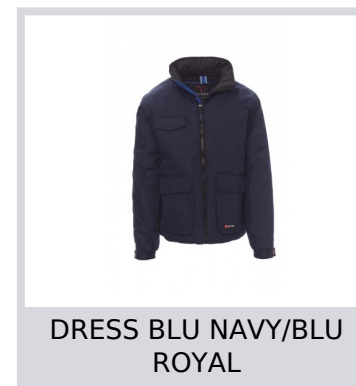

RENEGADE

000871-0051

Giubbino unisex, zip 8mm in plastica con cursore in metallo, cappuccio richiudibile nel colletto, elastico e stringi polsi, due ampie tasche frontali LOCK-SYSTEM, due tasche laterali, porta cellulare al petto. Interno: imbottito, zip per agevolare stampe e ricami.

Composizione: 100% POLIESTERE

Aspetto: PONGEE RIPSTOP 240T

Peso: 200 GR/MQ

Taglie: XXS-XS-S-M-L-XL-XXL-3XL-4XL-5XL

Imballo: 1/5

MADE IN: MADE IN CHINA

HS CODE: 62014090

Colori

Istruzioni di lavaggio

Certificazioni

CE I CAT

Guida alle taglie

International Sizes	XXS		XS		S		M		L		XL		XXL		3XL		4XL		5XL	
IT - DE	36	38	40	42	44	46	48	50	52	54	56	58	60	62	64	66	68	70	72	74
FR - ES	32	34	36	38	40	42	44	46	48	50	52	54	56	58	60	62	64	66	68	70
UK Top	29	30	31	33	34	36	38	39	41	42	44	46	47	48	50	52	53	55	56	58
UK Trousers	25	27	28	29	30	32	33	34	36	38	40	41	43	45	46	48	49	51	52	54
(G) - cm	37	37	38	38	39	39	40	40	41	41	42,5	42,5	44	44	45	45	46	46	47	47
(G) - in	14½	14½	15	15	15½	15½	15¾	15¾	16	16	16¾	16¾	17¼	17¼	17¾	17¾	18	18	18½	18½
(A) - cm	72	76	80	84	88	92	96	100	104	108	112	116	120	124	128	132	136	140	144	148
(A) - in	28	30	31	33	34	36	38	39	41	42	44	46	47	48	50	52	53	55	56	58
(B) - cm	64	68	72	74	76	80	84	88	92	96	100	104	108	112	116	120	124	128	132	136
(B) - in	25	27	28	29	30	32	33	34	36	38	40	41	43	45	46	48	49	51	52	54
(C) - cm	80	84	88	90	92	96	100	104	108	112	116	120	124	128	132	136	140	144	148	152
(C) - in	31	33	34	35	36	38	39	41	42	44	46	47	49	50	52	53	55	56	58	59
(D) - cm	82	82	84	84	85	85	86	86	87	87	88	88	88	88	88	88	89	89	89	89
(D) - in	32	32	33	33	33	33	33	33	34	34	34	34	34	34	34	34	35	35	35	35
(E) - cm	170/181				175/187				175/189											
(E) - in	67/71				69/73				69/75