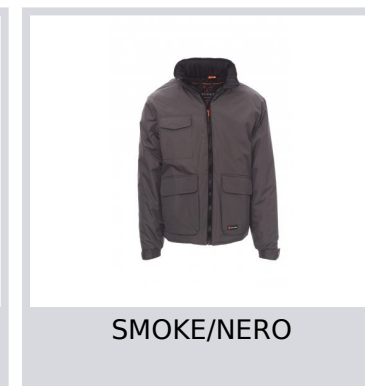

RENEGADE

000871-0051

Giubbino unisex, zip 8mm in plastica con cursore in metallo, cappuccio richiudibile nel colletto, elastico e stringi polsi, due ampie tasche frontali LOCK-SYSTEM, due tasche laterali, porta cellulare al petto. Interno: imbottito, zip per agevolare stampe e ricami.

Composizione: 100% POLIESTERE

Aspetto: PONGEE RIPSTOP 240T

Peso: 200 GR/MQ

Taglie: XXS-XS-S-M-L-XL-XXL-3XL-4XL-5XL

Imballo: 1/5

MADE IN: MADE IN CHINA

HS CODE: 62014090

Colori

Istruzioni di lavaggio

Certificazioni

CE I CAT

Guida alle taglie

International Sizes	XXS		XS		S		M		L		XL		XXL		3XL		4XL		5XL	
IT - DE	36	38	40	42	44	46	48	50	52	54	56	58	60	62	64	66	68	70	72	74
FR - ES	32	34	36	38	40	42	44	46	48	50	52	54	56	58	60	62	64	66	68	70
UK Top	29	30	31	33	34	36	38	39	41	42	44	46	47	48	50	52	53	55	56	58
UK Trousers	25	27	28	29	30	32	33	34	36	38	40	41	43	45	46	48	49	51	52	54
(G) - cm	37	37	38	38	39	39	40	40	41	41	42,5	42,5	44	44	45	45	46	46	47	47
(G) - in	14½	14½	15	15	15½	15½	15¾	15¾	16	16	16¾	16¾	17¼	17¼	17¾	17¾	18	18	18½	18½
(A) - cm	72	76	80	84	88	92	96	100	104	108	112	116	120	124	128	132	136	140	144	148
(A) - in	28	30	31	33	34	36	38	39	41	42	44	46	47	48	50	52	53	55	56	58
(B) - cm	64	68	72	74	76	80	84	88	92	96	100	104	108	112	116	120	124	128	132	136
(B) - in	25	27	28	29	30	32	33	34	36	38	40	41	43	45	46	48	49	51	52	54
(C) - cm	80	84	88	90	92	96	100	104	108	112	116	120	124	128	132	136	140	144	148	152
(C) - in	31	33	34	35	36	38	39	41	42	44	46	47	49	50	52	53	55	56	58	59
(D) - cm	82	82	84	84	85	85	86	86	87	87	88	88	88	88	88	88	89	89	89	89
(D) - in	32	32	33	33	33	33	33	33	34	34	34	34	34	34	34	34	35	35	35	35
(E) - cm	170/181				175/187				175/189											
(E) - in	67/71				69/73				69/75