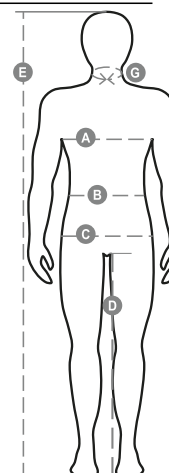

**Composizione:** 100% POLIESTERE

**Aspetto:** PONGEE RIPSTOP 240T

**Peso:** 200 GR/MQ

**Taglie:** XXS-XS-S-M-L-XL-XXL-3XL-4XL-5XL

**Imballo:** 1/5

**MADE IN:** MADE IN CHINA

**HS CODE:** 62014090

## Guida alle taglie

International Sizes	XXS		XS		S		M		L		XL		XXL		3XL		4XL		5XL	
IT - DE	36	38	40	42	44	46	48	50	52	54	56	58	60	62	64	66	68	70	72	74
FR - ES	32	34	36	38	40	42	44	46	48	50	52	54	56	58	60	62	64	66	68	70
UK Top	29	30	31	33	34	36	38	39	41	42	44	46	47	48	50	52	53	55	56	58
UK Trousers	25	27	28	29	30	32	33	34	36	38	40	41	43	45	46	48	49	51	52	54
<b>(G) - cm</b>	37	37	38	38	39	39	40	40	41	41	42,5	42,5	44	44	45	45	46	46	47	47
<b>(G) - in</b>	14½	14½	15	15	15½	15½	15¾	15¾	16	16	16¾	16¾	17¼	17¼	17¾	17¾	18	18	18½	18½
<b>(A) - cm</b>	72	76	80	84	88	92	96	100	104	108	112	116	120	124	128	132	136	140	144	148
<b>(A) - in</b>	28	30	31	33	34	36	38	39	41	42	44	46	47	48	50	52	53	55	56	58
<b>(B) - cm</b>	64	68	72	74	76	80	84	88	92	96	100	104	108	112	116	120	124	128	132	136
<b>(B) - in</b>	25	27	28	29	30	32	33	34	36	38	40	41	43	45	46	48	49	51	52	54
<b>(C) - cm</b>	80	84	88	90	92	96	100	104	108	112	116	120	124	128	132	136	140	144	148	152
<b>(C) - in</b>	31	33	34	35	36	38	39	41	42	44	46	47	49	50	52	53	55	56	58	59
<b>(D) - cm</b>	82	82	84	84	85	85	86	86	87	87	88	88	88	88	88	88	89	89	89	89
<b>(D) - in</b>	32	32	33	33	33	33	33	33	34	34	34	34	34	34	34	34	35	35	35	35
<b>(E) - cm</b>	170/181				175/187				175/189											
<b>(E) - in</b>	67/71				69/73				69/75											