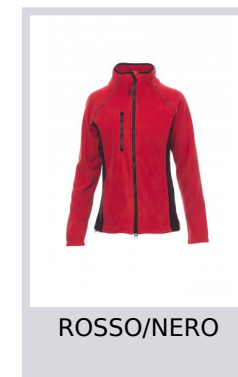

ASPEN+LADY

001005-0069

Pile bicolore sfiancato da donna, zip intera 8mm in plastica nera, manica raglan, coulisse regolabile in vita, elastici stringi polso, due tasche con zip coperte, una tasca frontale con zip, collo con bordatura di rinforzo in contrasto, cuciture rinforzate.

Composizione: 100% POLIESTERE

Aspetto: PILE 288F

Peso: 280 GR/MQ

Taglie: XS-S-M-L-XL-XXL

Imballo: 1/20

MADE IN: MADE IN CHINA

HS CODE: 61103099

Colori