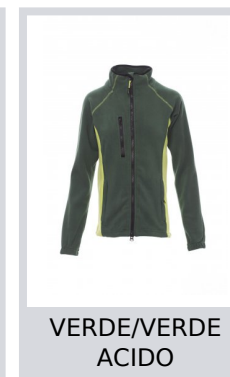

ASPEN+LADY

001005-0069

Pile bicolore sfiancato da donna, zip intera 8mm in plastica nera, manica raglan, coulisse regolabile in vita, elastici stringi polso, due tasche con zip coperte, una tasca frontale con zip, collo con bordatura di rinforzo in contrasto, cuciture rinforzate.

Composizione: 100% POLIESTERE

Aspetto: PILE 288F

Peso: 280 GR/MQ

Taglie: XS-S-M-L-XL-XXL

Imballo: 1/20

MADE IN: MADE IN CHINA

HS CODE: 61103099

Colori