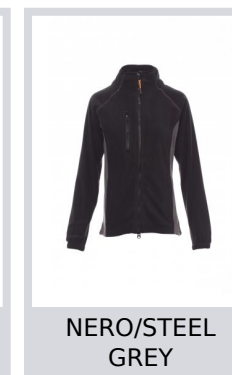

ASPEN+LADY

001005-0069

Pile bicolore sfiancato da donna, zip intera 8mm in plastica nera, manica raglan, coulisse regolabile in vita, elastici stringi polso, due tasche con zip coperte, una tasca frontale con zip, collo con bordatura di rinforzo in contrasto, cuciture rinforzate.

Composizione: 100% POLIESTERE

Aspetto: PILE 288F

Peso: 280 GR/MQ

Taglie: XS-S-M-L-XL-XXL

Imballo: 1/20

MADE IN: MADE IN CHINA

HS CODE: 61103099

Colori