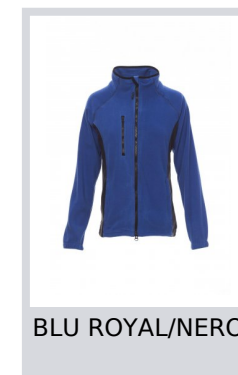

ASPEN+LADY

001005-0069

Pile bicolore sfiancato da donna, zip intera 8mm in plastica nera, manica raglan, coulisse regolabile in vita, elastici stringi polso, due tasche con zip coperte, una tasca frontale con zip, collo con bordatura di rinforzo in contrasto, cuciture rinforzate.

Composizione: 100% POLIESTERE

Aspetto: PILE 288F

Peso: 280 GR/MQ

Taglie: XS-S-M-L-XL-XXL

Imballo: 1/20

MADE IN: MADE IN CHINA

HS CODE: 61103099

Colori