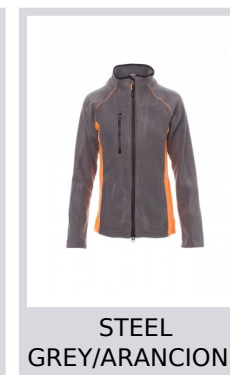

ASPEN+LADY

001005-0069

Pile bicolore sfiancato da donna, zip intera 8mm in plastica nera, manica raglan, coulisse regolabile in vita, elastici stringi polso, due tasche con zip coperte, una tasca frontale con zip, collo con bordatura di rinforzo in contrasto, cuciture rinforzate.

Composizione: 100% POLIESTERE

Aspetto: PILE 288F

Peso: 280 GR/MQ

Taglie: XS-S-M-L-XL-XXL

Imballo: 1/20

MADE IN: MADE IN CHINA

HS CODE: 61103099

Colori